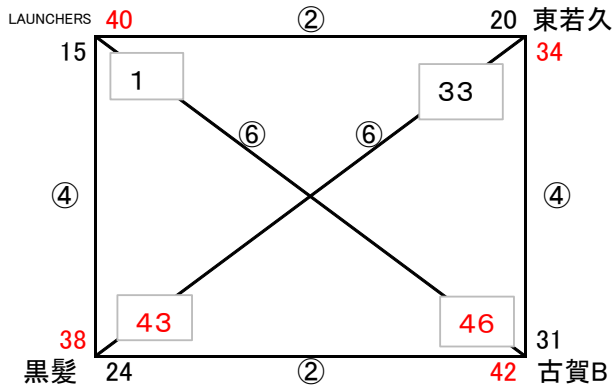

会場責任者: ランチャーズ (山崎)

タイマー・TOセット	LAUNCHERS
予備タイマー	—

会場: 北茂安小学校体育館 (みやき町)