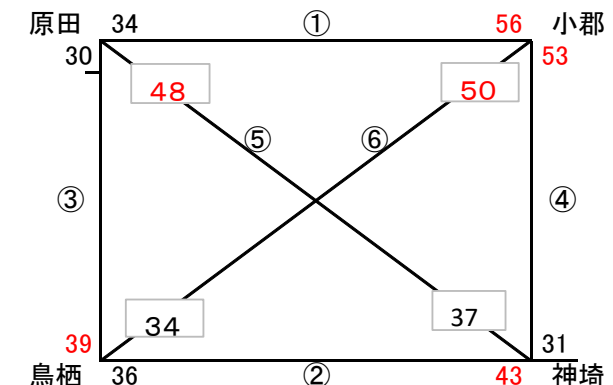

会場責任者: 三田川男子 (盛岡)

タイマー・TOセット	三田川
予備タイマー	大志

会場: 三田川小学校体育館 (吉野ヶ里町)

会場責任者: 神埼男子 (綾部)

タイマー・TOセット	神埼
予備タイマー	—

会場: 神埼小学校体育館 (神崎市)

第9回 NAMASTE CUP ミニバスケットボール大会

(5/19 女子 交流戦)