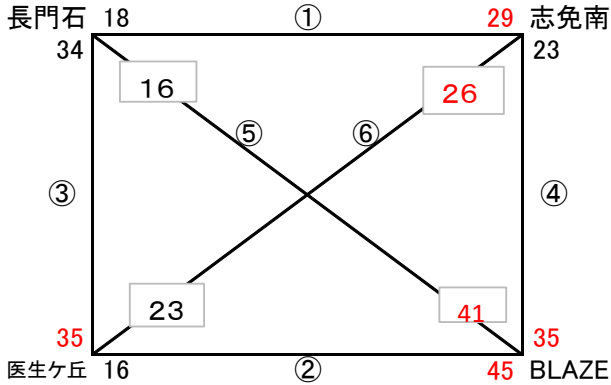

○会場使用のルールを守って会場を使用すること。

○ゴミは持ち帰る!忘れ物はしない!!

第9回 NAMASTE CUP ミニバスケットボール大会

(5/19 男子 交流戦)

会場責任者: BLAZE (内川)

タイマー・TOセット	BLAZE
予備タイマー	—

会場: 次郎体育館 (神崎市)

会場責任者: 神埼女子 (小森)