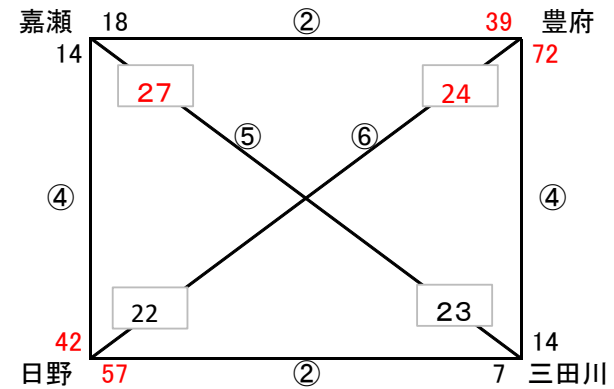

会場責任者: 三田川男子(盛岡)	タイマー・TOセット	開成
会場: 三田川小学校体育館(吉野ヶ里町)	予備タイマー	大志

会場責任者: ランチャーズ(山崎)	タイマー・TOセット	三日月
会場: 北茂安小学校体育館(みやき町)	予備タイマー	三田川女子

会場責任者: 三田川女子(中野)	タイマー・TOセット	鍋島
会場: 田代小学校体育館(鳥栖市)	予備タイマー	有明東

会場責任者: 三田川女子(中野)	タイマー	嘉瀬
会場: 田代小学校体育館(鳥栖市)	TOセット	三田川