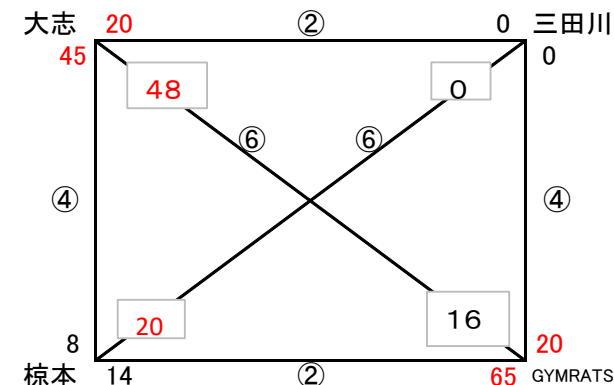

会場責任者: 三田川男子 (盛岡)

タイマー・TOセット	三田川
予備タイマー	大志

会場: 三田川小学校体育館 (吉野ヶ里町)