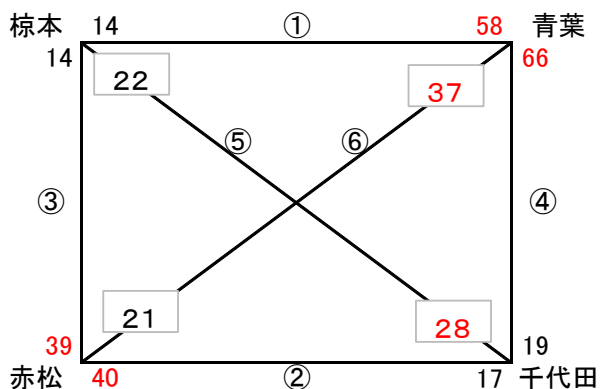

会場責任者: 千代田女子(徳永)	タイマー・TOセット	千代田
会場: 千代田中部小学校体育館(神崎市)	予備タイマー	-