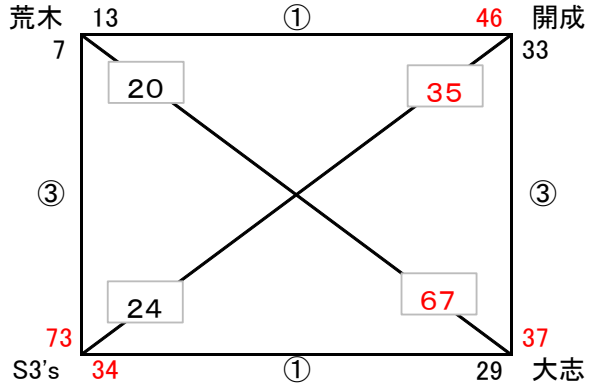

第9回 NAMASTE CUP ミニバスケットボール大会

(5/19 女子 交流戦)

会場責任者: 三田川男子(盛岡)	タイマー・TOセット	開成
会場: 三田川小学校体育館(吉野ヶ里町)	予備タイマー	大志