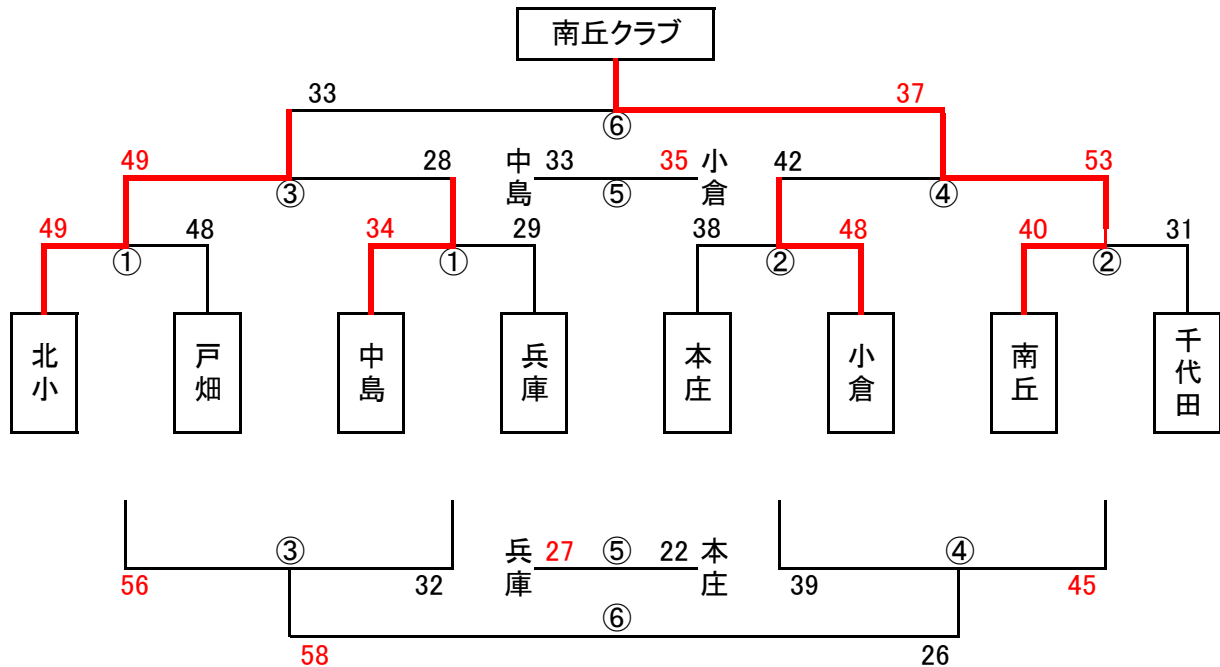

第9回 NAMASTE CUP ミニバスケットボール大会

(5/19 男子 1位トーナメント)

会場責任者: 千代田(小柳)

会場: 鳥栖市民体育館(鳥栖市)

タイマー・TOセット	千代田 本庄
予備タイマー	北小 -

会場: 鳥栖市民体育館(鳥栖市)													
時間	Aコート					時間	Bコート						
	淡	濃	審判	TO	淡		濃	審判	TO				
① 9:00	北小	-	戸畑	本庄	小倉	小倉	① 9:00	中島	-	兵庫	南丘	千代田	千代田
② 10:00	本庄	-	小倉	北小	戸畑	戸畑	② 10:00	南丘	-	千代田	中島	兵庫	兵庫
③ 11:00	A①勝	-	B①勝	A②勝	B②勝	A②負	③ 11:00	A①負	-	B①負	A②負	B②負	B②負
④ 12:00	A②勝	-	B②勝	A①勝	B①勝	A①負	④ 12:00	A②負	-	B②負	A①負	B①負	B①負
13:00	昼休み					13:00	昼休み						
⑤ 14:00	A③負	-	A④負	A③勝	A④勝	B③勝	⑤ 14:00	B③負	-	B④負	B③勝	B④勝	B④勝
⑥ 15:00	A③勝	-	A④勝	A③負	A④負	B③負	⑥ 15:00	B③勝	-	B④勝	B③負	B④負	B④負
16:10	表彰式・後片付け												

- 試合時間は5(1)5(3)5(1)5の4Qで行います。※Aコート第6試合のみ6(1)6(5)6(1)6の4Qとする。
- 8:00～開場、8:20～第2試合のアップ、8:40～第1試合のアップ、8:30～代表者会議
- 原則定刻で試合を開始しますが、遅れた場合は試合間8分(連続試合20分)とします。
- 2コート会場は毎試合、両コート同時刻でスタートするよう試合間を調整します。
- 同点の場合は、3点先取のサドンデスで延長戦を行う。個人・チームファールは4Qから継続、タイムアウト無し
- 会場使用のルールを守って会場を使用すること。
- ゴミは持ち帰る! 忘れ物はしない!!

第9回 NAMASTE CUP ミニバスケットボール大会

(5/19 女子 1位トーナメント)

会場責任者:鳥栖女子(村岡)

会場:鳥栖北小学校体育館(鳥栖市)

タイマー・TOセット	鳥栖 高木瀬
予備タイマー	新栄 -

会場:鳥栖北小学校体育館(鳥栖市)													
時間	Aコート				時間	Bコート							
	淡	濃	審判	TO		淡	濃	審判	TO				
① 9:00	鳥栖	-	長門石	ハピネス	ナツキーズ	ナツキーズ	① 9:00	香椎東	-	新栄	原田	高木瀬	高木瀬
② 10:00	ハピネス	-	ナツキーズ	鳥栖	長門石	長門石	② 10:00	原田	-	高木瀬	香椎東	新栄	新栄
③ 11:00	A①勝	-	B①勝	A②勝	B②勝	A②負	③ 11:00	A①負	-	B①負	A②負	B②負	B②負
④ 12:00	A②勝	-	B②勝	A①勝	B①勝	A①負	④ 12:00	A②負	-	B②負	A①負	B①負	B①負
13:00	昼休み				13:00	昼休み							
⑤ 14:00	A③負	-	A④負	A③勝	A④勝	B③勝	⑤ 14:00	B③負	-	B④負	B③勝	B④勝	B④勝
⑥ 15:00	A③勝	-	A④勝	A③負	A④負	B③負	⑥ 15:00	B③勝	-	B④勝	B③負	B④負	B④負
16:10	表彰式・後片付け												

○試合時間は5(1)5(3)5(1)5の4Qで行います。※Aコート第6試合のみ6(1)6(5)6(1)6の4Qとする。

○8:00～開場、8:20～第2試合のアップ、8:40～第1試合のアップ、8:30～代表者会議

○原則定刻で試合を開始しますが、遅れた場合は試合間8分(連続試合20分)とします。

○2コート会場は毎試合、両コート同時刻でスタートするよう試合間を調整します。

○同点の場合は、3点先取のサドンデスで延長戦を行う。個人・チームファールは4Qから継続、タイムアウト無し