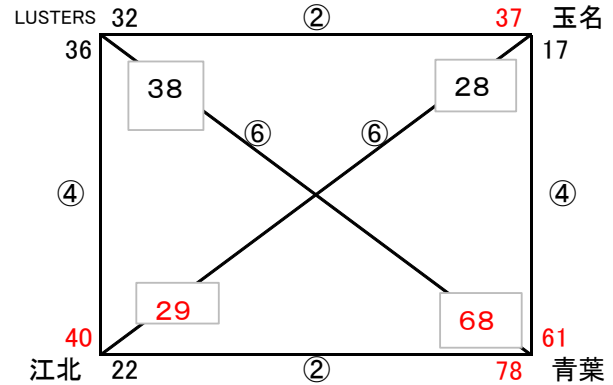

会場責任者: 神埼女子 (小森)

タイマー・TOセット	LUSTERS
予備タイマー	江北

会場: 小郡市民体育館 (福岡県小郡市)