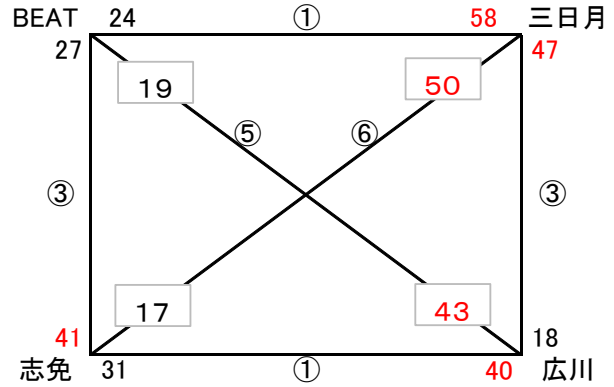

会場責任者: ランチャーズ(山崎)	タイマー・TOセット	三日月
会場: 北茂安小学校体育館(みやき町)	予備タイマー	三田川女子