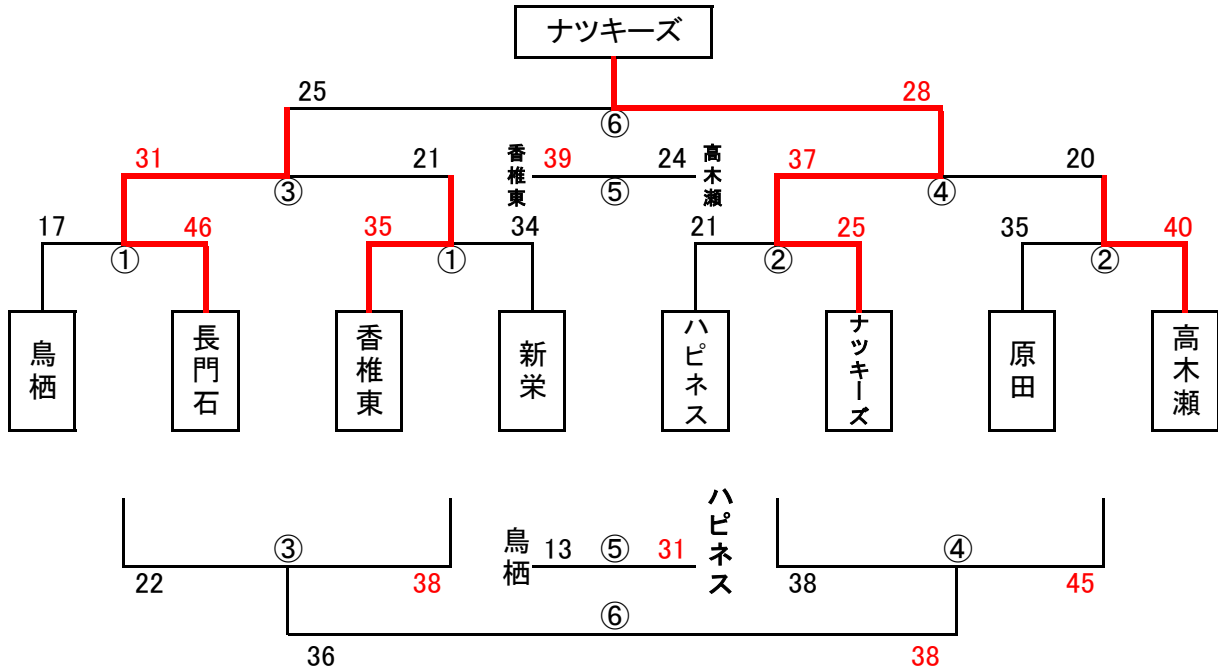

第9回 NAMASTE CUP ミニバスケットボール大会

(5/19 男子 1位トーナメント)

会場責任者: 千代田(小柳)

会場: 鳥栖市民体育館(鳥栖市)

タイマー・TOセット	千代田 本庄
予備タイマー	北小 -

会場: 鳥栖市民体育館(鳥栖市)													
時間	Aコート					時間	Bコート						
	淡	濃	審判	TO	淡		濃	審判	TO				
① 9:00	北小	-	戸畑	本庄	小倉	小倉	① 9:00	中島	-	兵庫	南丘	千代田	千代田
② 10:00	本庄	-	小倉	北小	戸畑	戸畑	② 10:00	南丘	-	千代田	中島	兵庫	兵庫
③ 11:00	A①勝	-	B①勝	A②勝	B②勝	A②負	③ 11:00	A①負	-	B①負	A②負	B②負	B②負
④ 12:00	A②勝	-	B②勝	A①勝	B①勝	A①負	④ 12:00	A②負	-	B②負	A①負	B①負	B①負
13:00	昼休み					13:00	昼休み						
⑤ 14:00	A③負	-	A④負	A③勝	A④勝	B③勝	⑤ 14:00	B③負	-	B④負	B③勝	B④勝	B④勝
⑥ 15:00	A③勝	-	A④勝	A③負	A④負	B③負	⑥ 15:00	B③勝	-	B④勝	B③負	B④負	B④負
16:10	表彰式・後片付け												

- 試合時間は5(1)5(3)5(1)5の4Qで行います。※Aコート第6試合のみ6(1)6(5)6(1)6の4Qとする。
- 8:00～開場、8:20～第2試合のアップ、8:40～第1試合のアップ、8:30～代表者会議
- 原則定刻で試合を開始しますが、遅れた場合は試合間8分(連続試合20分)とします。
- 2コート会場は毎試合、両コート同時刻でスタートするよう試合間を調整します。
- 同点の場合は、3点先取のサドンデスで延長戦を行う。個人・チームファールは4Qから継続、タイムアウト無し
- 会場使用のルールを守って会場を使用すること。
- ゴミは持ち帰る! 忘れ物はしない!!

第9回 NAMASTE CUP ミニバスケットボール大会

(5/19 女子 1位トーナメント)

会場責任者:鳥栖女子(村岡)

会場:鳥栖北小学校体育館(鳥栖市)

タイマー・TOセット	鳥栖 高木瀬
予備タイマー	新栄 -

会場:鳥栖北小学校体育館(鳥栖市)													
時間	Aコート				時間	Bコート							
	淡	濃	審判	TO		淡	濃	審判	TO				
① 9:00	鳥栖	-	長門石	ハピネス	ナツキーズ	ナツキーズ	① 9:00	香椎東	-	新栄	原田	高木瀬	高木瀬
② 10:00	ハピネス	-	ナツキーズ	鳥栖	長門石	長門石	② 10:00	原田	-	高木瀬	香椎東	新栄	新栄
③ 11:00	A①勝	-	B①勝	A②勝	B②勝	A②負	③ 11:00	A①負	-	B①負	A②負	B②負	B②負
④ 12:00	A②勝	-	B②勝	A①勝	B①勝	A①負	④ 12:00	A②負	-	B②負	A①負	B①負	B①負
13:00	昼休み				13:00	昼休み							
⑤ 14:00	A③負	-	A④負	A③勝	A④勝	B③勝	⑤ 14:00	B③負	-	B④負	B③勝	B④勝	B④勝
⑥ 15:00	A③勝	-	A④勝	A③負	A④負	B③負	⑥ 15:00	B③勝	-	B④勝	B③負	B④負	B④負
16:10	表彰式・後片付け												

○試合時間は5(1)5(3)5(1)5の4Qで行います。※Aコート第6試合のみ6(1)6(5)6(1)6の4Qとする。

○8:00～開場、8:20～第2試合のアップ、8:40～第1試合のアップ、8:30～代表者会議

○原則定刻で試合を開始しますが、遅れた場合は試合間8分(連続試合20分)とします。

○2コート会場は毎試合、両コート同時刻でスタートするよう試合間を調整します。

○同点の場合は、3点先取のサドンデスで延長戦を行う。個人・チームファールは4Qから継続、タイムアウト無し