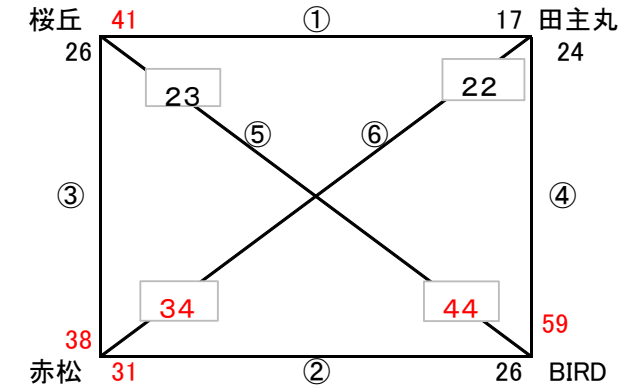

会場責任者: BIRD (井上)

タイマー・TOセット	BIRD
予備タイマー	—

会場: 弥生が丘小学校体育館 (鳥栖市)